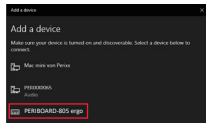

Caps Lock on	Bluetooth Pairing	Power on (only 3 seconds)	Power Status: Press +	Charging
			Flashing once:25% Flashing twice:50% Flashing thrice:75% Flashing four times:100%	

How do you charge PERIBOARD-805 Ergo?

How do you connect PERIBOARD-805 ERGO?

Windows Bluetooth

1 Start -> Settings -> Devices -> Bluetooth & other devices

2 Please choose one Bluetooth channel

3 Please click on PERIBOARD-805 ergo

If there's no PERIBOARD-805 ergo on the list, please press Fn + T again for 2 seconds.

- EN** If the Bluetooth pairing fails, please remove PERIBOARD-805 ergo from the list of paired devices and redo it from Step-1.
- DE** Wenn die Bluetoothkopplung scheitert, entfernen Sie bitte PERIBOARD-805 ergo aus der Liste der gekoppelten Geräte und wiederholen Sie den Kopplungsprozess ab Schritt 1.
- ES** Si el emparejamiento de Bluetooth falla, elimine el PERIBOARD-805 ergo de la lista de dispositivos emparejados e inicie nuevamente desde el Paso 1.
- FR** Si le jumelage Bluetooth échoue, veuillez supprimer le PERIBOARD-805 ergo de la liste d'appareils jumelés de votre appareil et recommencez à l'étape 1