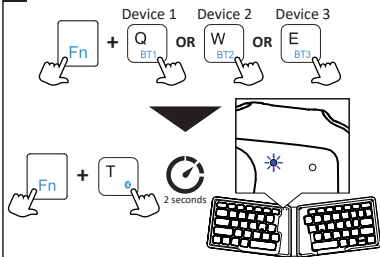

PERIBOARD-805 Ergo

Wireless Mini Scissor-switch Ergonomic Keyboard

•User Manual •Bedienungsanleitung •Manual de instrucciones
•Mode D'Emploi •Manuale Utente マニュアル •产品说明书 •使用手冊

Product Illustration

Keyboard Indicators

Caps Lock on	Bluetooth Pairing	Power on (only 3 seconds)	Power Status: Press +	Charging
			Flashing once:25% Flashing twice:50% Flashing thrice:75% Flashing four times:100%	

How do you charge PERIBOARD-805 Ergo?

How do you connect PERIBOARD-805 ERGO?

Windows Bluetooth

1 Start -> Settings -> Devices -> Bluetooth & other devices

2 Please choose one Bluetooth channel

3 Please click on PERIBOARD-805 ergo

If there's no PERIBOARD-805 ergo on the list, please press Fn + T again for 2 seconds.

Deutsch (DE)

Multimedia-Tasten (Windows)

Fn + Shift + 	Esc	Fn + 	Browser	Fn + 	Bluetooth 1
Fn + Shift + 	F1	Fn + 	Suchen	Fn + 	Bluetooth 2
Fn + Shift + 	F2	Fn + 	Alle Objekte auswählen	Fn + 	Bluetooth 3
Fn + Shift + 	F3	Fn + 	Kopieren	Fn + 	Batterieanzeigen
Fn + Shift + 	F4	Fn + 	Einfügen	Fn + 	Koppeln
Fn + Shift + 	F5	Fn + 	Ausschneiden	Fn + 	Zurück
Fn + Shift + 	F6	Fn + 	Vorheriges Lied	Fn + 	Pos1
Fn + Shift + 	F7	Fn + 	Abspielen/ Pause	Fn + 	Ende
Fn + Shift + 	F8	Fn + 	Nächstes Lied	Fn + 	Bild↑
Fn + Shift + 	F9	Fn + 	Lautstärke verringern	Fn + 	Bild↓
Fn + Shift + 	F10	Fn + 	Lautstärke erhöhen	Fn + 	Entf
Fn + Shift + 	F11				
Fn + Shift + 	F12				