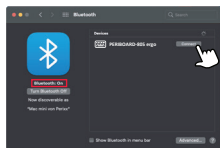

How do you connect PERIBOARD-805 ERGO?

Windows Bluetooth

1 Start -> Settings -> Devices -> Bluetooth & other devices

2 Please choose one Bluetooth channel

3 Please click on PERIBOARD-805 ergo

If there's no PERIBOARD-805 ergo on the list, please press Fn + T again for 2 seconds.

- EN** If the Bluetooth pairing fails, please remove PERIBOARD-805 ergo from the list of paired devices and redo it from Step-1.
- DE** Wenn die Bluetoothkopplung scheitert, entfernen Sie bitte PERIBOARD-805 ergo aus der Liste der gekoppelten Geräte und wiederholen Sie den Kopplungsprozess ab Schritt 1.
- ES** Si el emparejamiento de Bluetooth falla, elimine el PERIBOARD-805 ergo de la lista de dispositivos emparejados e inicie nuevamente desde el Paso 1.
- FR** Si le jumelage Bluetooth échoue, veuillez supprimer le PERIBOARD-805 ergo de la liste d'appareils jumelés de votre appareil et recommencez à l'étape 1

macOS Bluetooth

1 Apple Menu -> System Preferences -> Bluetooth

2 Please choose one Bluetooth channel

3 Please click on PERIBOARD-805 ergo

If there's no PERIBOARD-805 ergo on the list, please press Fn + T again for 2 seconds.

IT Se la sincronizzazione Bluetooth non fosse andata a buon fine, rimuovere PERIBOARD-805 ergo dall'elenco dei dispositivi associati e ripetere il processo dal Punto 1.

JA 接続に失敗した場合は接続済みデバイスリストからPERIBOARD-805 ergoを削除したのち手順1からやり直してください