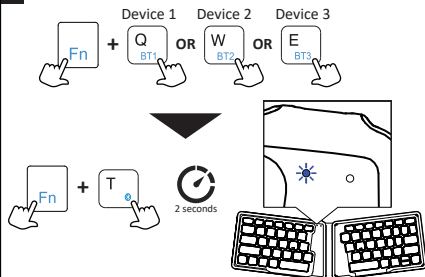

Caps Lock on	Bluetooth Pairing	Power on (only 3 seconds)	Power Status: Press +	Charging
			Flashing once:25% Flashing twice:50% Flashing thrice:75% Flashing four times:100%	

How do you charge PERIBOARD-805 Ergo?

How do you connect PERIBOARD-805 ERGO?

Windows Bluetooth

1 Start -> Settings -> Devices -> Bluetooth & other devices

2 Please choose one Bluetooth channel

3 Please click on PERIBOARD-805 ergo

If there's no PERIBOARD-805 ergo on the list, please press Fn + T again for 2 seconds.

- EN** If the Bluetooth pairing fails, please remove PERIBOARD-805 ergo from the list of paired devices and redo it from Step-1.
- DE** Wenn die Bluetoothkopplung scheitert, entfernen Sie bitte PERIBOARD-805 ergo aus der Liste der gekoppelten Geräte und wiederholen Sie den Kopplungsprozess ab Schritt 1.
- ES** Si el emparejamiento de Bluetooth falla, elimine el PERIBOARD-805 ergo de la lista de dispositivos emparejados e inicie nuevamente desde el Paso 1.
- FR** Si le jumelage Bluetooth échoue, veuillez supprimer le PERIBOARD-805 ergo de la liste d'appareils jumelés de votre appareil et recommencez à l'étape 1

macOS Bluetooth

1 Apple Menu -> System Preferences -> Bluetooth

2 Please choose one Bluetooth channel

3 Please click on PERIBOARD-805 ergo

If there's no PERIBOARD-805 ergo on the list, please press Fn + T again for 2 seconds.