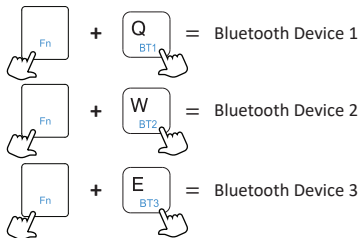

macOS Bluetooth

1 Apple Menu -> System Preferences -> Bluetooth

2 Please choose one Bluetooth channel

3 Please click on PERIBOARD-805 ergo

If there's no PERIBOARD-805 ergo on the list, please press Fn + T again for 2 seconds.

IT Se la sincronizzazione Bluetooth non fosse andata a buon fine, rimuovere PERIBOARD-805 ergo dall'elenco dei dispositivi associati e ripetere il processo dal Punto 1.

JA 接続に失敗した場合は接続済みデバイスリストからPERIBOARD-805 ergoを削除したのち手順1からやり直してください

SC 如果蓝牙配对失败，请从配对设备列表中删除PERIBOARD-805 ergo，然后从步骤1重新执行。

TC 如果蓝牙配对失败，请从已配对的蓝牙清单中删除PERIBOARD-805 ergo并从步骤一重新开始操作，谢谢。

How do you switch PERIBOARD-805 Ergo between three paired devices?

- EN** How to switch PERIBOARD-805 Ergo between three paired devices
DE Wie wechselt man bei dem PERIBOARD-805 Ergo zwischen den verschiedenen Geräten
ES Cómo cambiar el PERIBOARD-805 Ergo a otro dispositivo
FR Comment basculer la connexion du PERIBOARD-805 Ergo vers un autre appareil
IT Come passare PERIBOARD-805 Ergo ad un dispositivo diverso
JA PERIBOARD-805エルゴキーボードの接続デバイスを切り替える方法
SC 如何将PERIBOARD-805切换连接到其他设备
TC 如何將PERIBOARD-805切換到其他裝置