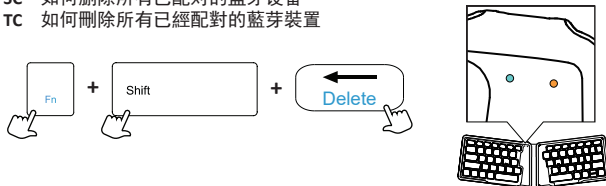

How do you delete all the paired Bluetooth devices?

1. **EN** How to delete all the paired Bluetooth devices
   DE Wie löscht man all gekoppelten Bluetooth-Geräte
   ES Cómo eliminar todos los dispositivos Bluetooth emparejados
   FR Comment supprimer tous les appareils Bluetooth couplés
   IT Come cancellare tutti i dispositivi Bluetooth abbinati
   JA 接続されたすべてのデバイスのペアリングを解除する方法
   SC 如何删除所有已配对的蓝牙设备
   TC 如何删除所有已經配對的藍牙裝置