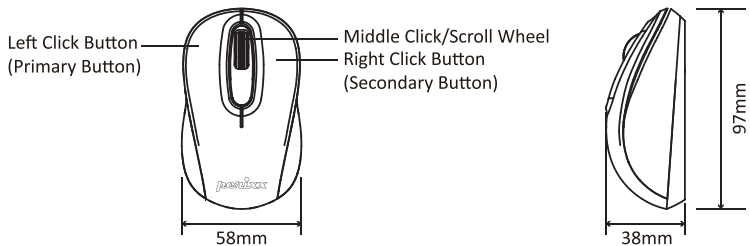

perixx

PERIMICE-722

Wireless Ergonomic Mouse

- ▶ User Manual
- ▶ Bedienungsanleitung
- ▶ manual de instrucciones
- ▶ Mode D'Emploi
- ▶ Manuale Utente
- ▶ マニュアル
- ▶ 产品说明书
- ▶ 使用手冊

VALUE
CREATOR

Product Illustration