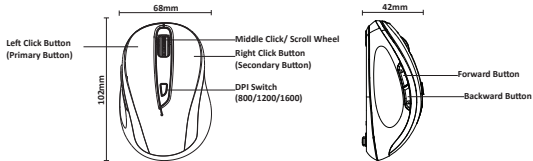

pernixx

PERIMICE-721

Wireless Ergonomic Mouse

- ▶User Manual
- ▶Bedienungsanleitung
- ▶Manual de instrucciones
- ▶Mode D'Emploi
- ▶Manuale Utente
- ▶マニュアル
- ▶产品说明书
- ▶使用手冊

VALUE
CREATOR

Product Illustration